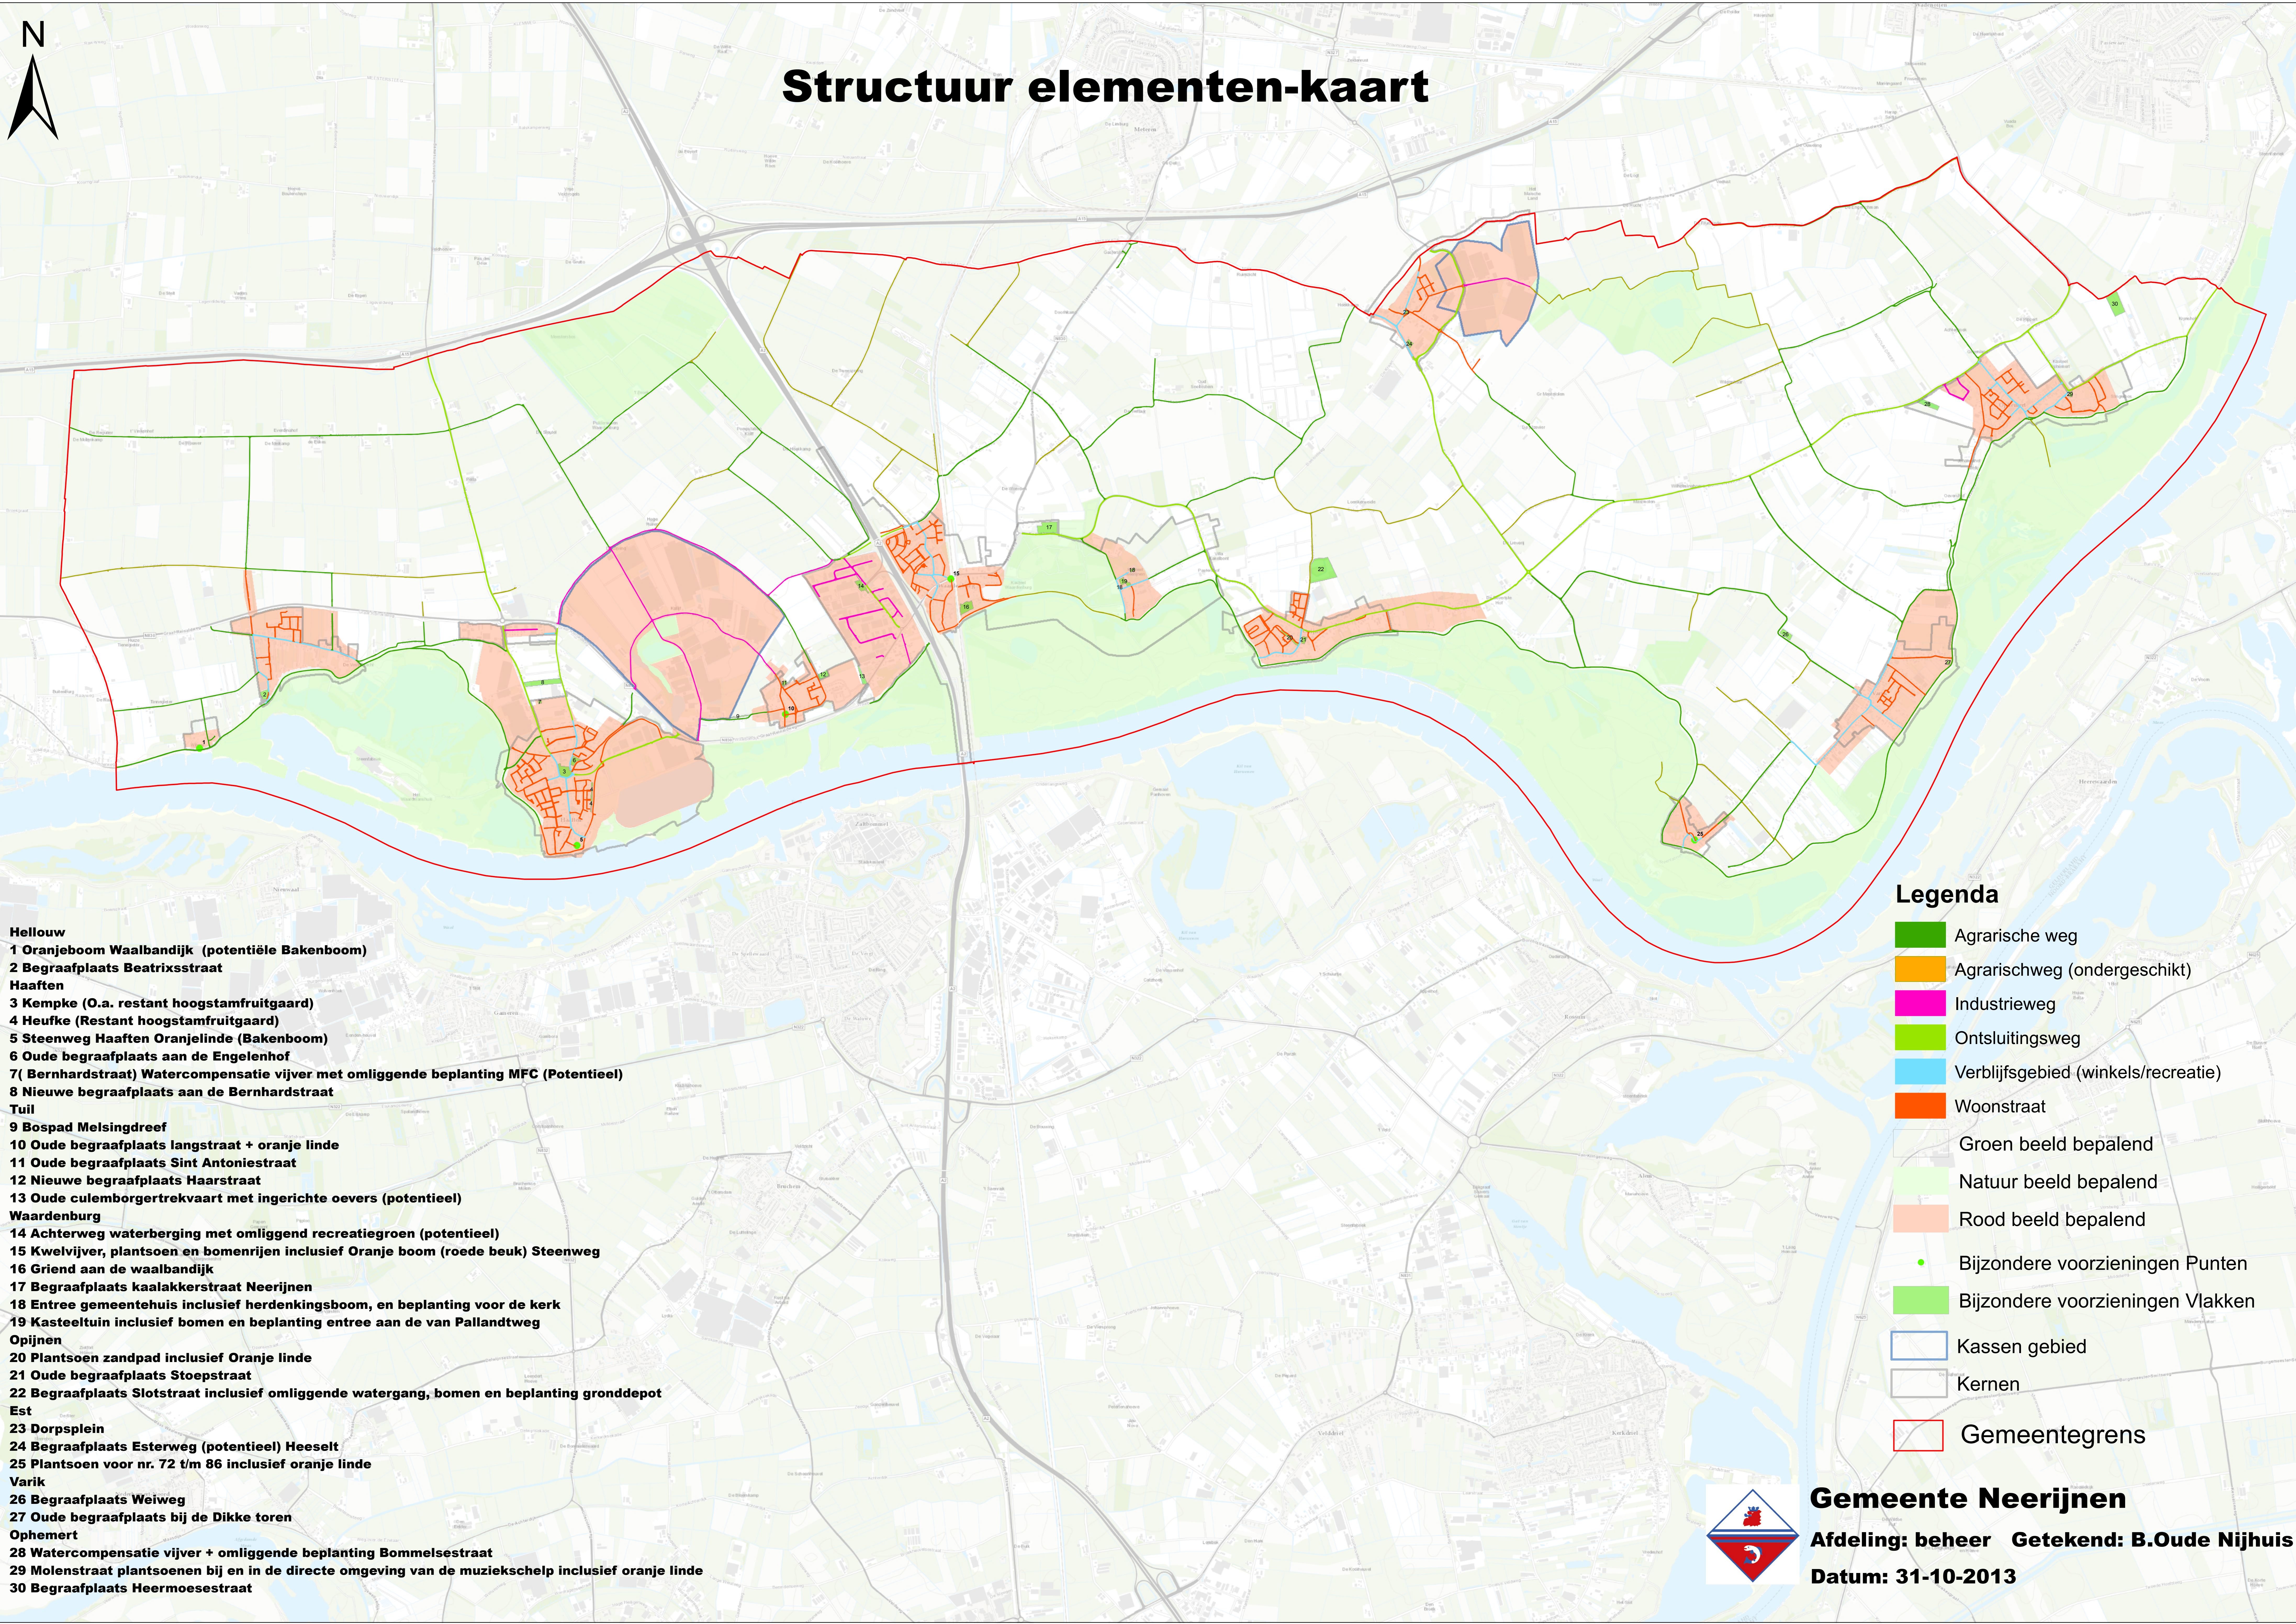

Structuur elementen-kaart

- Hellouw**
1 Oranjeboom Waalbandijk (potentiële Bakenboom)
2 Begraafplaats Beatrixstraat
Haften
3 Kempke (O.a. restant hoogstamfruitgaard)
4 Heufke (Restant hoogstamfruitgaard)
5 Steenweg Haften Orangelinde (Bakenboom)
6 Oude begraafplaats aan de Engelenhof
7 (Bernhardstraat) Watercompensatie vijver met omliggende beplanting MFC (Potentieel)
8 Nieuwe begraafplaats aan de Bernhardstraat
Tuil
9 Bospad Melsingdreef
10 Oude begraafplaats langstraat + oranje linde
11 Oude begraafplaats Sint Antoniestraat
12 Nieuwe begraafplaats Haarstraat
13 Oude culemborgtrekvaart met ingerichte oevers (potentieel)
Waardenburg
14 Achterweg waterberging met omliggend recreatiegroen (potentieel)
15 Kwelvijver, plantsoen en bomenrijen inclusief Oranje boom (roede beuk) Steenweg
16 Griend aan de waalbandijk
17 Begraafplaats kaalakkerstraat Neerijnen
18 Entree gemeentehuis inclusief herdenkingsboom, en beplanting voor de kerk
19 Kasteeltuin inclusief bomen en beplanting entree aan de van Pallandweg
Opijnen
20 Plantsoen zandpad inclusief Oranje linde
21 Oude begraafplaats Stoepstraat
22 Begraafplaats Slotstraat inclusief omliggende watergang, bomen en beplanting gronddepot
Est
23 Dorpsplein
24 Begraafplaats Esterweg (potentieel) Heeselt
25 Plantsoen voor nr. 72 t/m 86 inclusief oranje linde
Varik
26 Begraafplaats Weiweg
27 Oude begraafplaats bij de Dikke toren
Ophemert
28 Watercompensatie vijver + omliggende beplanting Bommelsestraat
29 Molenstraat plantsoenen bij en in de directe omgeving van de muziekschelp inclusief oranje linde
30 Begraafplaats Heermoesstraat

Legenda

-  Agrarische weg
-  Agrarischweg (ondergeschikt)
-  Industrieweg
-  Ontsluitingsweg
-  Verblijfsgebied (winkels/recreatie)
-  Woonstraat
-  Groen beeld bepalend
-  Natuur beeld bepalend
-  Rood beeld bepalend
-  Bijzondere voorzieningen Punten
-  Bijzondere voorzieningen Vlakken
-  Kassen gebied
-  Kernen
-  Gemeentegrens